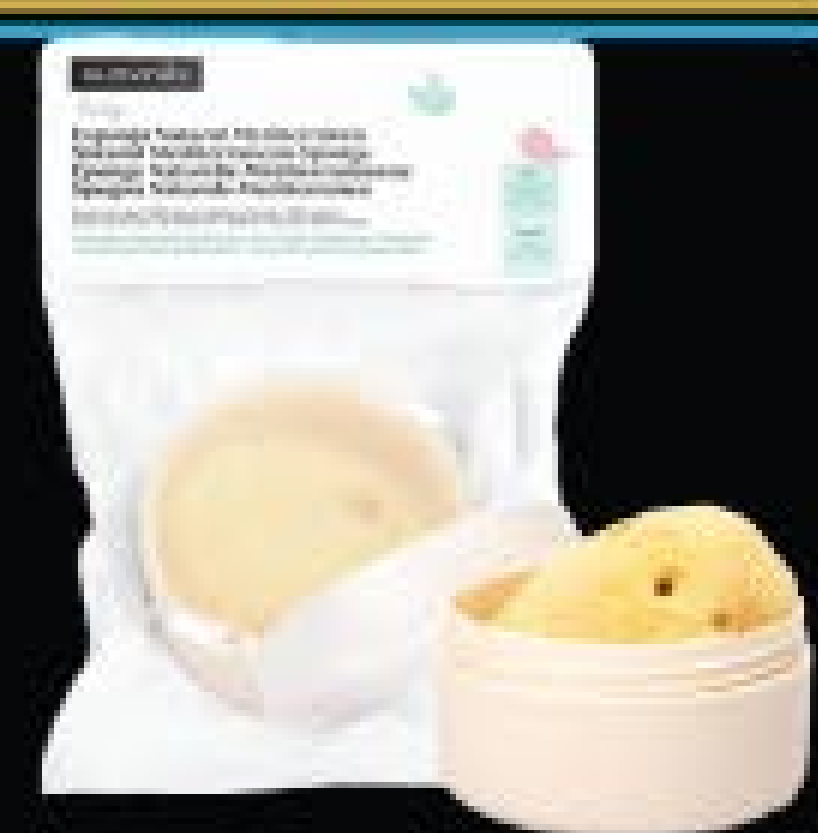

7,90€ SUAVINEX Spugna naturale mediterranea